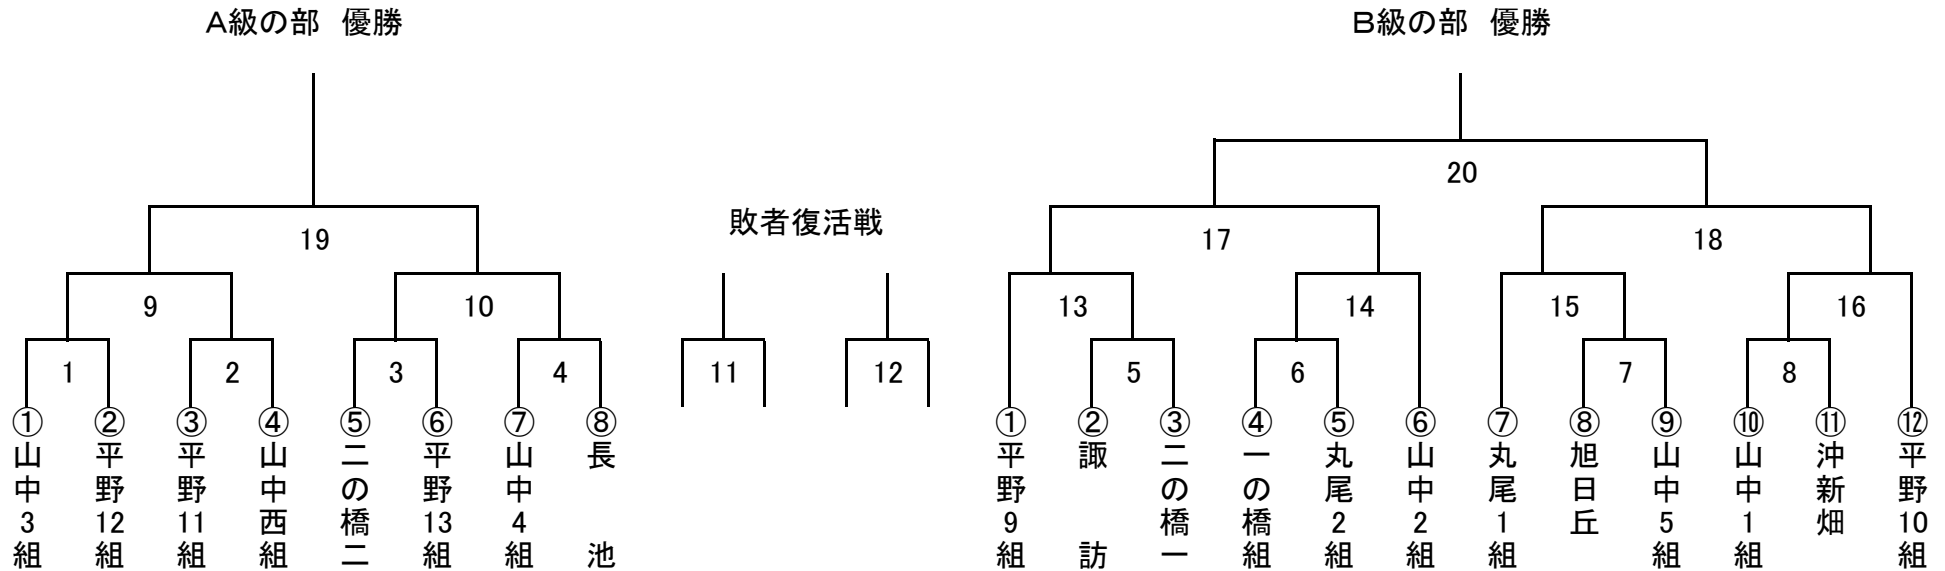

第52回 山中湖村常会別ソフトボール大会

	月日	Aパート (バックネット側)		Bパート (湖側)		準備
		第1試合	第2試合	第1試合	第2試合	
1日目	6月8日	1	2	3	4	事務局
2日目	6月9日	5	6	7	8	旭日丘
3日目	6月10日	9	10	11	12	平野
4日目	6月13日	13	14	15	16	長池
準決・決勝	6月14日	17	19	18	20	山中