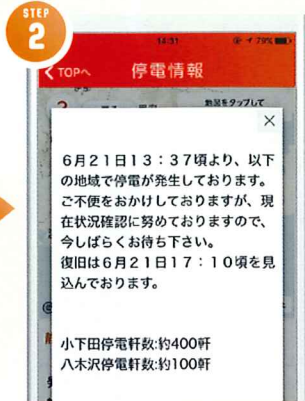

ご登録の地域で発生した
※1 停電・雨雲・雷雲・地震を
 すぐにお知らせ。

NEW
 災害時マップ
 機能を追加
 しました。

無料

TEPCO速報

iOS版を
ダウンロード

Android版を
ダウンロード

Q TEPCO速報

検索

[推奨OS] iOS 10.0以降、Android 5.0以降 ※2

[対象地域] 栃木県・群馬県・茨城県・埼玉県・千葉県・東京都・神奈川県・山梨県・静岡県・福島県・新潟県 (停電情報に関しては、東京電力パワーグリッド株式会社のサービスエリアを対象範囲とさせていただきます)

※1 本アプリの「停電情報」の情報提供元は東京電力パワーグリッド株式会社です。 ※2 一部機種では正常に動作しない場合もございます。本アプリのダウンロードやご利用時の通信料は、お客さまのご負担となります。

停電情報

公式停電情報を
確認できます。

地図上に
停電情報を表示

復旧見込みなど、停電の
くわしい情報を表示

雨雲・雷雲情報

雨雲・雷雲の動きを
確認できます。

時系列にそって
雨雲・雷雲の動きを
表示

雨雲は6時間先、
雷雲は1時間先まで
表示