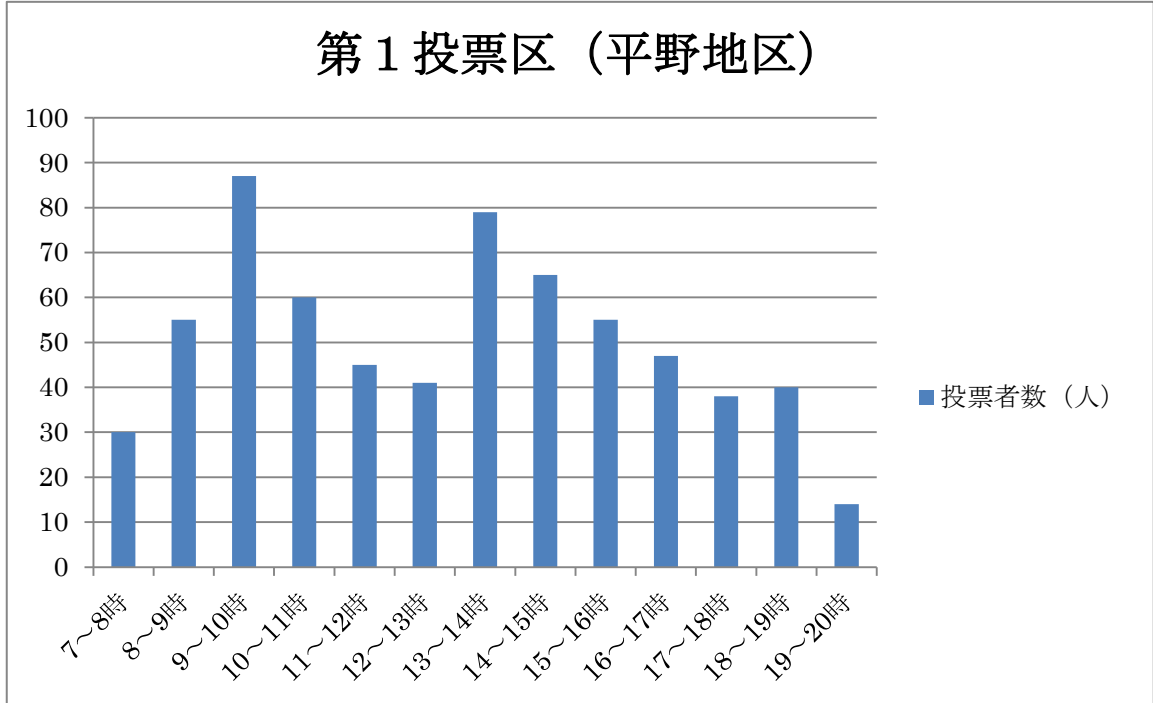

※ 投票所での一定時間の集中を避けるため、直近の村の選挙の投票状況をお知らせします。投票の際の参考にしてください。

平成31年4月21日（日） 山中湖村議会議員選挙  
(投票率 80.16%)

■ 期日前投票を利用された方（約4割）

■ 選挙当日に投票された方（約6割）

### 第3投票区（山中地区）