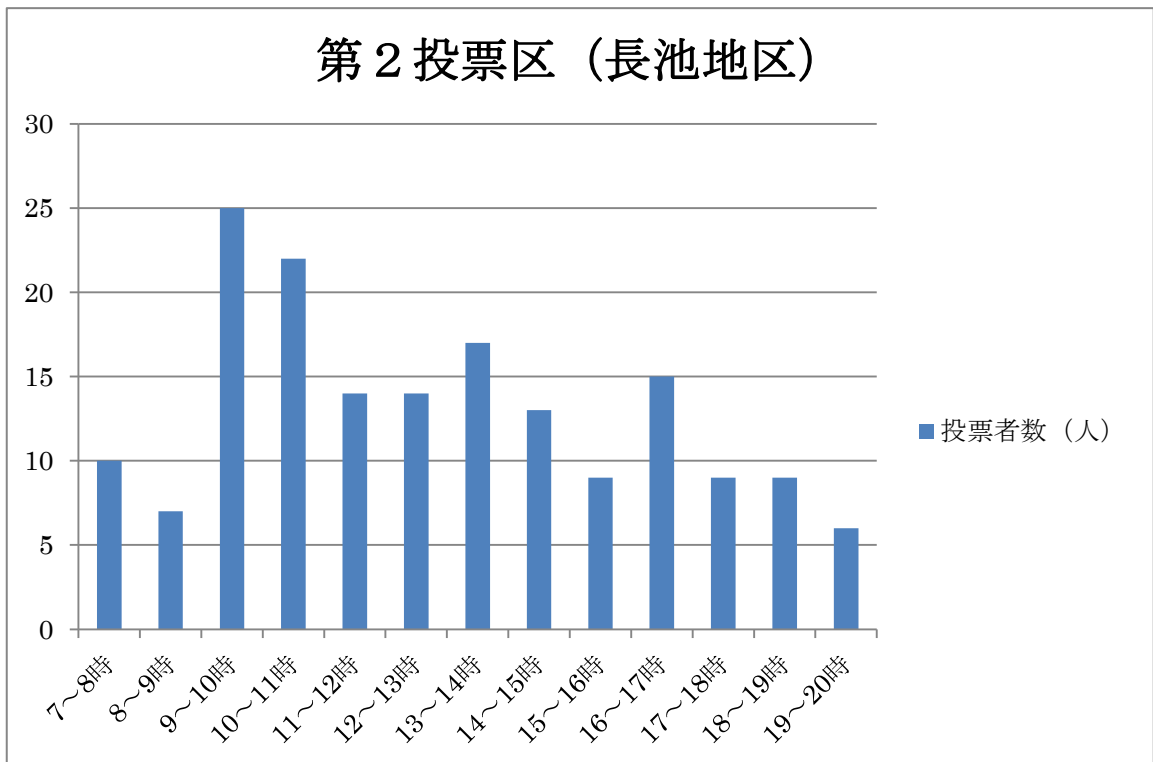

※ 投票所での一定時間の集中を避けるため、直近の村の選挙の投票状況をお知らせします。投票の際の参考にしてください。

平成31年4月21日（日） 山中湖村議会議員選挙  
(投票率 80.16%)

■ 期日前投票を利用された方（約4割）

■ 選挙当日に投票された方（約6割）