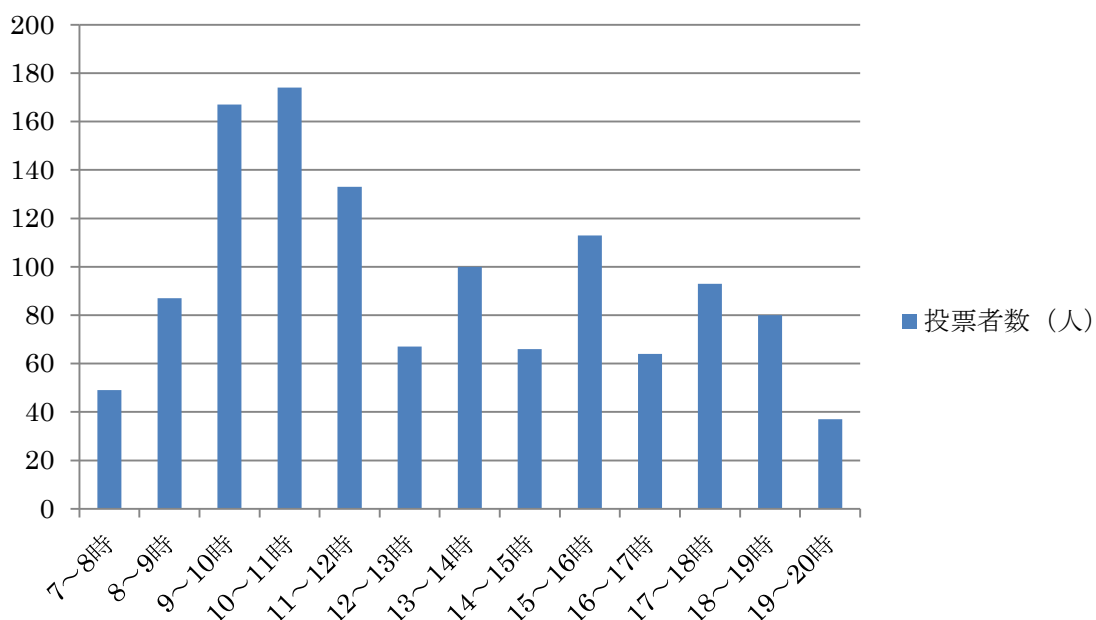

※ 投票所での一定時間の集中を避けるため、直近の村の選挙の投票状況をお知らせします。投票の際の参考にしてください。

平成31年4月21日（日） 山中湖村議会議員選挙  
(投票率 80.16%)

■ 期日前投票を利用された方（約4割）

■ 選挙当日に投票された方（約6割）

### 第3投票区（山中地区）