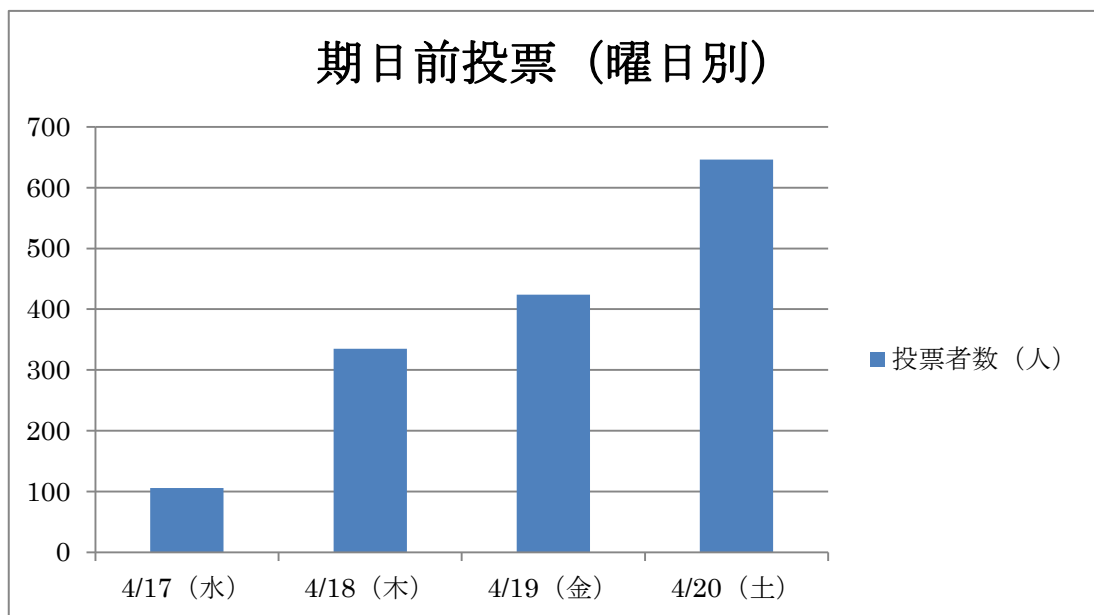

※ 投票所での一定時間の集中を避けるため、直近の村の選挙の投票状況をお知らせします。投票の際の参考にしてください。

平成31年4月21日（日） 山中湖村議会議員選挙  
(投票率 80.16%)

■ 期日前投票を利用された方（約4割）

■ 選挙当日に投票された方（約6割）

### 第3投票区（山中地区）