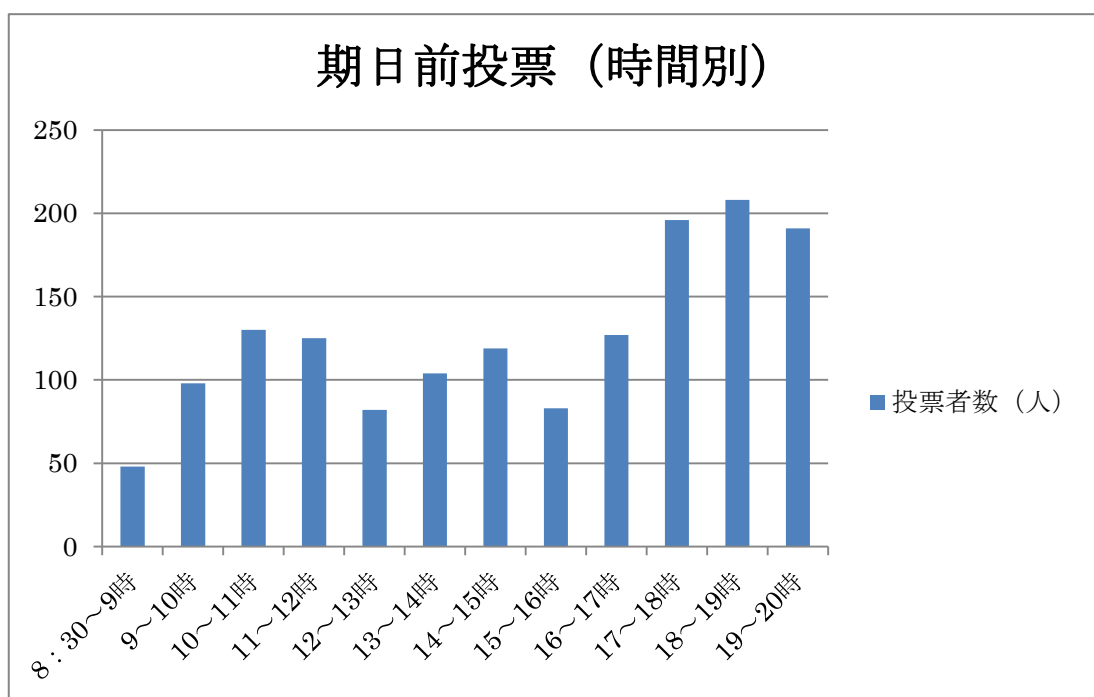

※ 投票所での一定時間の集中を避けるため、直近の村の選挙の投票状況をお知らせします。投票の際の参考にしてください。

平成31年4月21日（日） 山中湖村議会議員選挙  
(投票率 80.16%)

■ 期日前投票を利用された方（約4割）

■ 選挙当日に投票された方（約6割）

### 第3投票区（山中地区）