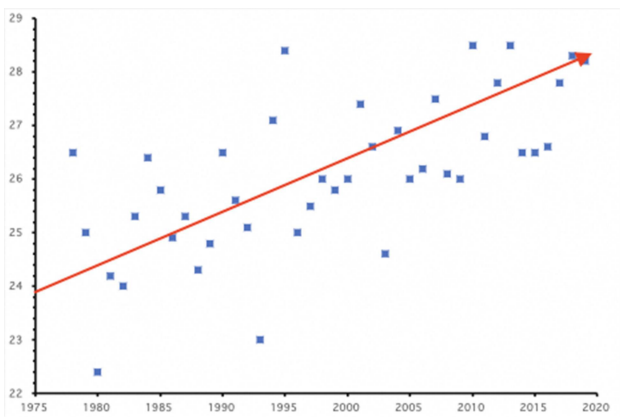

2021年3月31日

報道関係者各位

独立行政法人国立科学博物館
山中湖村教育委員会

「山中湖のまりも（山中湖村フジマリモ生息調査報告書）」の出版

ふたたび退潮傾向が明らかになった山中湖のまりも
地球温暖化が影響か？

研究成果のポイント

国立科学博物館と山中湖村教育委員会および「山中湖フジマリモ生息調査検討委員会」は、共同で令和2年度フジマリモ生息調査を実施し、この度報告書を出版しました。

山中湖のまりもは一時絶滅状態にあると考えられていましたが、前回の平成25年～26年の調査ではまりもの生育状態が改善状態にあるとされていました。しかし、今回の調査では5年前の調査に比べて明らかに生育状態が悪化していました。その原因として、水温や気温を解析した結果、山中湖の平均水温はこの40年間で約2度上昇し、夏期の気温は約4度も上昇していたことが分かりました。水質項目はそれほど悪化していなかったことから、地球温暖化が影響したと考えられます。

図4 山中湖の年平均水温(°C)の経年変動

この温度の上昇は、アメダスの山中観測所(山中湖村梨ヶ原)の気温データからも明らかです。夏期の最高気温の月平均気温は40年で約4度も上昇していることが分かります。

図5「山中」での夏期最高気温(°C)の平均の経年変動

マリモは日本では阿寒湖を初めとする北海道や東北地方、海外ではヨーロッパ北部など寒冷地を分布域とする種です。山中湖は標高が1000mあるため年中水温が低く生育できていたと考えられますが、近年の温暖化によって生育が難しくなっている可能性があります。