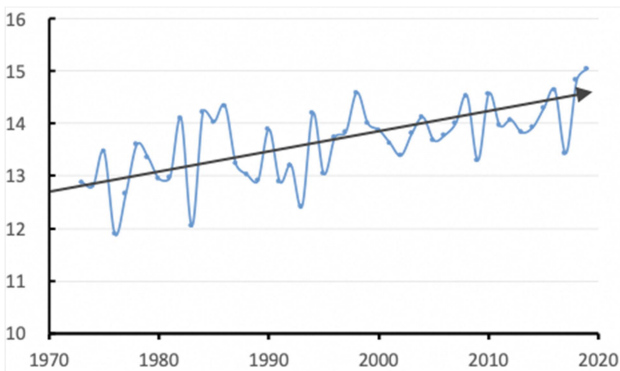

2021年3月31日

報道関係者各位

独立行政法人国立科学博物館
山中湖村教育委員会

「山中湖のまりも（山中湖村フジマリモ生息調査報告書）」の出版

ふたたび退潮傾向が明らかになった山中湖のまりも
地球温暖化が影響か？

研究成果のポイント

国立科学博物館と山中湖村教育委員会および「山中湖フジマリモ生息調査検討委員会」は、共同で令和2年度フジマリモ生息調査を実施し、この度報告書を出版しました。

山中湖のまりもは一時絶滅状態にあると考えられていましたが、前回の平成25年～26年の調査ではまりもの生育状態が改善状態にあるとされていました。しかし、今回の調査では5年前の調査に比べて明らかに生育状態が悪化していました。その原因として、水温や気温を解析した結果、山中湖の平均水温はこの40年間で約2度上昇し、夏期の気温は約4度も上昇していたことが分かりました。水質項目はそれほど悪化していなかったことから、地球温暖化が影響したと考えられます。

図1 左：シアノバクテリアに覆われた湖底、右：珪藻に覆われた湖底

図2 第三次調査でまの森から採集されたマリモ

9月の調査で山中湖の水温が25℃を超えていたのに驚き、山中湖村教育委員会が所有する艇庫で測定している山中湖の表層水温をグラフ化してみました。近年、夏期に水温が25℃を超える日が続いていることが分かります。

図3 艇庫での2年間の表層水温(°C)観測結果

また、山梨県が公共用水域水質測定のため山中湖湖心で測定している水深30cmでの水温を元に、年間平均水温を解析した結果、山中湖の平均水温はこの40年間で約2度上昇したことが分かります。2019年には平均水温が始めて15°Cを超えました。

図4 山中湖の年平均水温(°C)の経年変動

この温度の上昇は、アメダスの山中観測所(山中湖村梨ヶ原)の気温データからも明らかです。夏期の最高気温の月平均気温は40年で約4度も上昇していることが分かります。

図5「山中」での夏期最高気温(°C)の平均の経年変動

マリモは日本では阿寒湖を初めとする北海道や東北地方、海外ではヨーロッパ北部など寒冷地を分布域とする種です。山中湖は標高が1000mあるため年中水温が低く生育できていたと考えられますが、近年の温暖化によって生育が難しくなっている可能性があります。