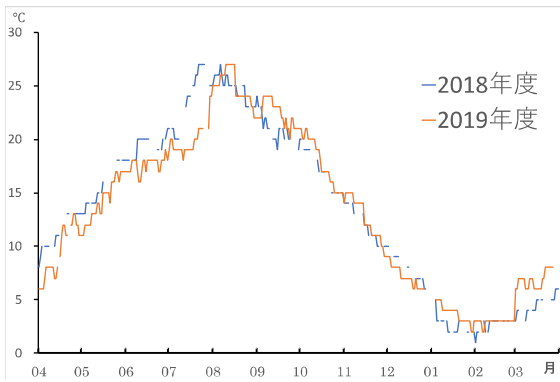

そのため、平成25年～26年にかけて、第二次の山中湖村フジマリモ生息調査を実施し、報告書を出版しました。この調査では、山中湖の複数地点でまりもが見つかりましたが、中でも「まもの森」下の地域が圧倒的に出現頻度が高く、保護の必要性が高い地域であることが分かり、また、継続して観察をするために5年ごとの調査が提言されていました。

研究内容と成果

第二次の山中湖村フジマリモ生息調査で重要性が明らかになった「まの森」下等において、ライントランセクト法によって2019年の9月と2020年の3月に調査を行いました。9月の調査では、マリモの生息水深の湖底の多くがシアノバクテリア（藍藻）に覆われ、3月の調査では珪藻に覆われ、マリモの生息状況は第二次調査に比べて明らかに悪化していました。

図1 左：シアノバクテリアに覆われた湖底、右：珪藻に覆われた湖底

図2 第三次調査でまの森から採集されたマリモ

9月の調査で山中湖の水温が25℃を超えていたのに驚き、山中湖村教育委員会が所有する艇庫で測定している山中湖の表層水温をグラフ化してみました。近年、夏期に水温が25℃を超える日が続いていることが分かります。

図3 艇庫での2年間の表層水温(°C)観測結果

また、山梨県が公共用水域水質測定のため山中湖湖心で測定している水深30cmでの水温を元に、年間平均水温を解析した結果、山中湖の平均水温はこの40年間で約2度上昇したことが分かります。2019年には平均水温が始めて15°Cを超えました。

図4 山中湖の年平均水温(°C)の経年変動

この温度の上昇は、アメダスの山中観測所(山中湖村梨ヶ原)の気温データからも明らかです。夏期の最高気温の月平均気温は40年で約4度も上昇していることが分かります。

図5「山中」での夏期最高気温(°C)の平均の経年変動

マリモは日本では阿寒湖を初めとする北海道や東北地方、海外ではヨーロッパ北部など寒冷地を分布域とする種です。山中湖は標高が1000mあるため年中水温が低く生育できていたと考えられますが、近年の温暖化によって生育が難しくなっている可能性があります。