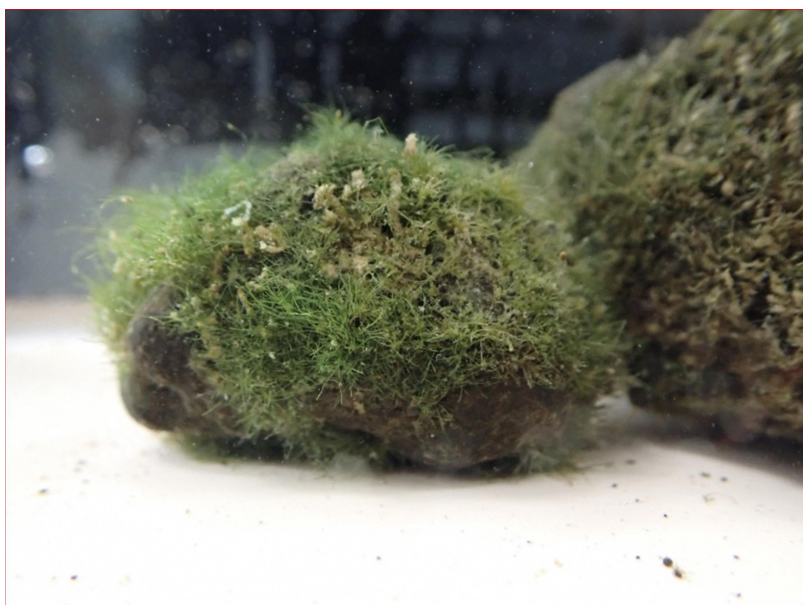

図1 左：シアノバクテリアに覆われた湖底、右：珪藻に覆われた湖底

図2 第三次調査でまの森から採集されたマリモ

9月の調査で山中湖の水温が25℃を超えていたのに驚き、山中湖村教育委員会が所有する艇庫で測定している山中湖の表層水温をグラフ化してみました。近年、夏期に水温が25℃を超える日が続いていることが分かります。

図3 艇庫での2年間の表層水温(°C)観測結果

また、山梨県が公共用水域水質測定のため山中湖湖心で測定している水深30cmでの水温を元に、年間平均水温を解析した結果、山中湖の平均水温はこの40年間で約2度上昇したことが分かります。2019年には平均水温が始めて15°Cを超えました。